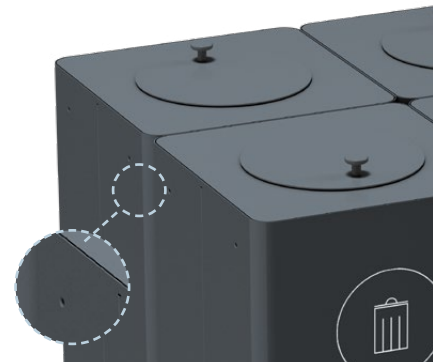

OBS! Anslutningshålen finns med på alla våra stommar och kommer att synas beroende på vilken uppsättning du har.