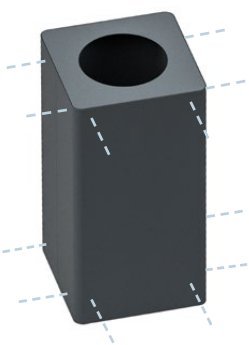

KLOSS Small Pärlvit RAL 1013, **KLOSS Mini** Gammelrosa RAL 3014 med benstativ

Hållbarhet och material

- Modulerna är tillverkade i 20 % återvunnet stål med lång hållbarhet.
- Cirkulär produkt: modulerna kan plockas isär och bytas ut, fräschas upp, repareras, renoveras och återvinnas.
- Stålkarossen är tillverkad i delar som sammanfogas med klickmetod och är delbara vid renoveringsbehov.
- Innerkärl i kombination med förhöjningsbotten möjliggör användandet av papperssäck.
- Innerkärlen och förhöjningsbotten är tillverkade av 100 % återvunnen plast.
- Gummi-inkastet är tillverkat i svart biobaserat ECO EPDM-gummi.
- Toppen är fastmonterad och mjuktstängande.
- KLOSS Small rymmer 32-35 L
- EDP

KLOSS Small Pärlvit RAL 1013 med benstativ

KLOSS Small Pärlvit RAL 1013 med benstativ

KLOSS ansluts till varandra med hjälp av anslutningshål på varje stomme.

M1 - 12 st anslutningshål

M2 - 8 st anslutningshål

Topp: Fasta mjukstängande toppar i pulverlackerad stålplåt.

Innerkärl & Förhöjningsbotten: 100% återvunnen ABS-plast.

Gummi-inkast: Svart biobaserat ECO EPDM-gummi.

Så här beställer du KLOSS Small:

<p>1.</p> 	<p>2.</p> 	<p>3.</p> 	<p>4.</p> 
<p>Välj stomme och kulör Stomme med justerbara ställfötter. Integrerad säckhållare ingår.</p>	<p>Välj topp och kulör Fast mjukstängande topp i pulverlackerad stålplåt.</p>	<p>Välj symbol Beställ fler symboler per enhet, om produkten skall placeras fristående.</p>	<p>Välj tillbehör: Ben, hjul och benstativ, gummi-inkast, väggfäste, innerkärl, och förhöjningsbotten.</p>

KLOSS Small Stomme i pulverlackerad stålplåt 1 mm. Bredd 280 mm, Höjd 450 mm, Djup 280 mm.

Integrerad säckhållare ingår i alla modeller. Markering på illustrationerna hänvisar till stommens synliga kopplingshål.