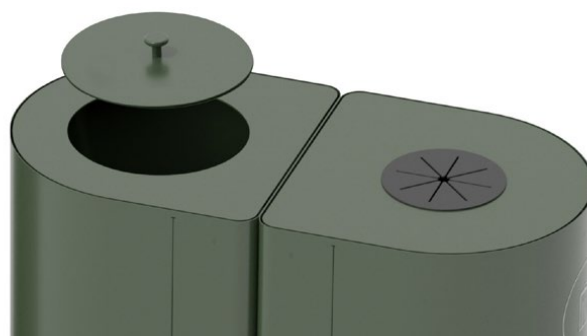

Topp: Topp i kompaktlaminat finns i 3 olika varianter beroende på vilken stomme som väljs.

Lock: Lock i kompaktlaminat med knapp pulverlackerad RAL enligt tabell nedan. Knoppen är designad och finns endast hos TreCe.

Huvud Ø30mm x Fot Ø12 mm.

KLOSS Topp Kompaktlaminat med svart kärna, Bredd 352 mm, Höjd 352 mm, Djup 12 mm.

M1: Topp kompaktlaminat

Hål Ø220 mm

Kulör	Kulör	Art nr.
F2297 Terril	Antracit	32100161
F2255 Polar White	Vit	32100162
F5343 Possum	Olivgrå	32100163

M2: Topp kompaktlaminat

Hål Ø220 mm

Kulör	Kulör	Art nr.
F2297 Terril	Antracit	32200161
F2255 Polar White	Vit	32200162
F5343 Possum	Olivgrå	32200163

M3: Topp kompaktlaminat

Hål Ø220 mm

Kulör	Kulör	Art nr.
F2297 Terril	Antracit	32300161
F2255 Polar White	Vit	32300162
F5343 Possum	Olivgrå	32300163

KLOSS Lock Kompaktlaminat med svart kärna

Inklusive KLOSS-knopp

Ø230mm

Kulör	Kulör	Knopp/Kulör	Art nr.
F2297 Terril	Antracit	RAL 7016	32700261
F2255 Polar White	Vit	RAL 9010	32700262
F5343 Possum	Olivgrå	RAL 6013	32700263

Gummi-inkastet passar i toppar som har ett Ø130 hål. Det är avtagbart vid rengöring och vädbart.