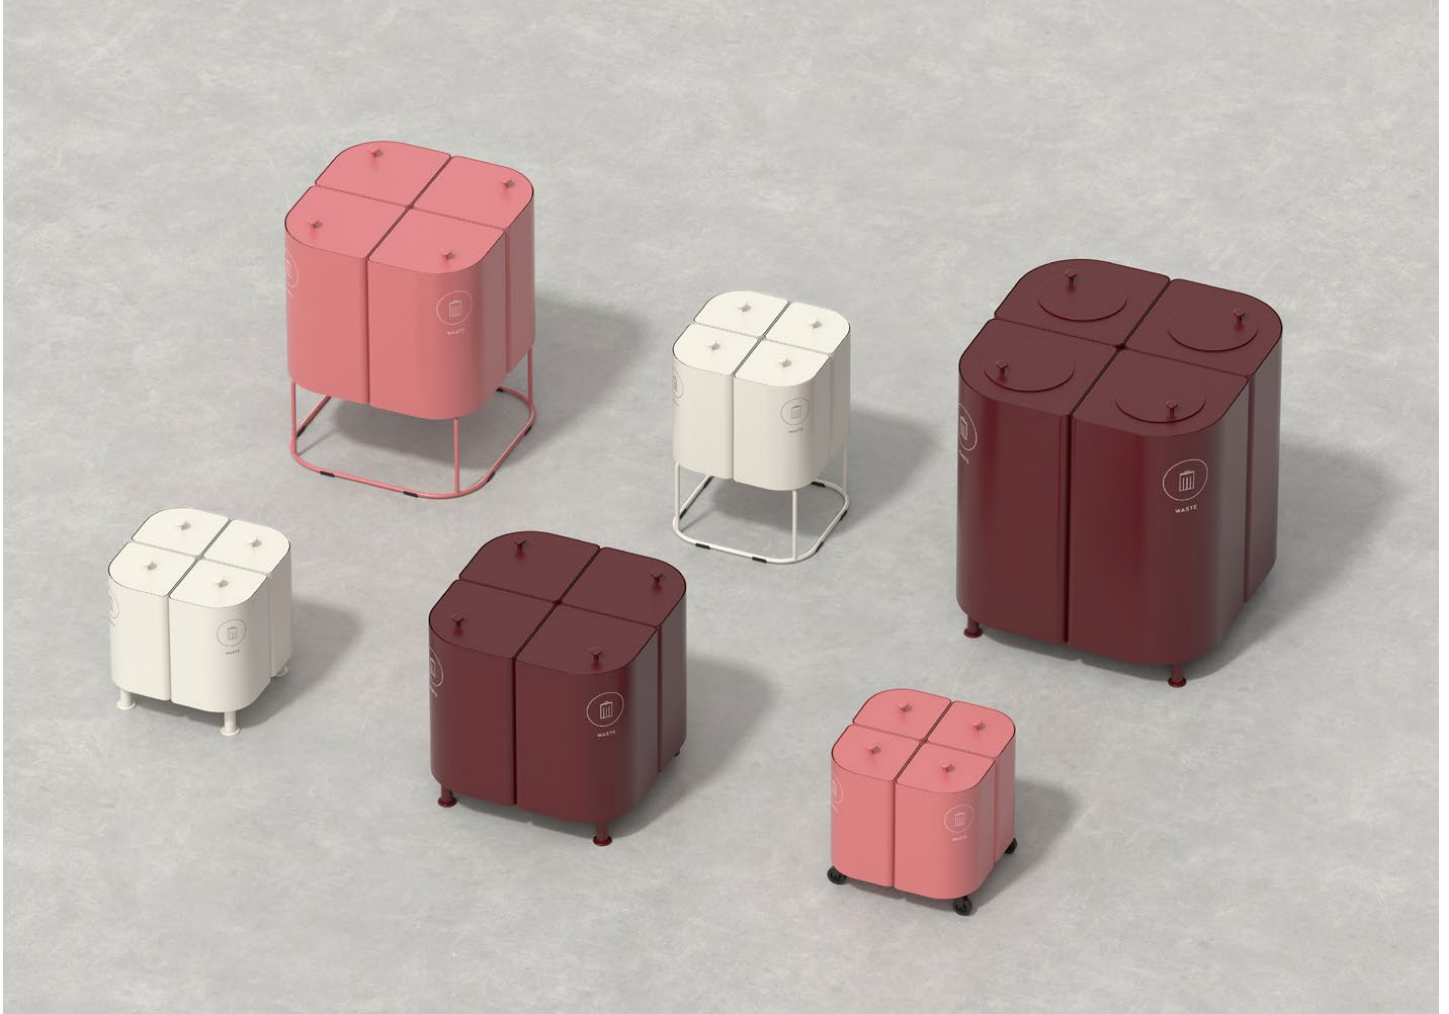

"Modularitet" är KLOSS systemets grundtanke och designessens. Ett stort och mycket flexibelt, kopplingsbart modul-system för källsortering. Tre olika moduler i tre storlekar av stål, ger oändliga möjligheter till kombinationer och formmässiga uttryck. Val av moduler och sammansättning, tillsammans med valet av kulör, topp, lock och tillbehör - ger källsorteringsmöbeln sin slutgiltiga form och uttryck.

KLOSS källsorteringssystem växer med två nya mindre modulstorlekar och flera nya funktioner - och höjer sig från att vara en modulär kollektion till en större återvinningsmöbelinfrastruktur.

De nya tillskotten KLOSS Small och KLOSS Mini möjliggör sopsortering överallt - från stora utrymmen och interiörer till mindre och mer kompakta miljöer. De mindre KLOSS-storlekarna passar bra in i alla sammanhang där sorteringsmoduler behövs, även där utrymmet kan vara begränsat eller där papperskorgarna behöver harmonisera med den övergripande interiörstilen. KLOSS kan smälta in eller karaktärisera ett utrymme beroende på val av storlek, sammansättning, färg och tillbehör.

KLOSS Small Pärlvit RAL 1013, **KLOSS Mini** Gammelrosa RAL 3014 med benstativ

Hållbarhet och material

- Modulerna är tillverkade i 20 % återvunnet stål med lång hållbarhet.
- Cirkulär produkt: modulerna kan plockas isär och bytas ut, fräschas upp, repareras, renoveras och återvinnas.
- Stålkarossen är tillverkad i delar som sammanfogas med klickmetod och är delbara vid renoveringsbehov.
- Innerkärl i kombination med förhöjningsbotten möjliggör användandet av papperssäck.
- Innerkärlen och förhöjningsbotten är tillverkade av 100 % återvunnen plast.
- Gummi-inkastet är tillverkat i svart biobaserat ECO EPDM-gummi.
- KLOSS rymmer 62-68 L, Small 32-35 L och Mini 11-13 L