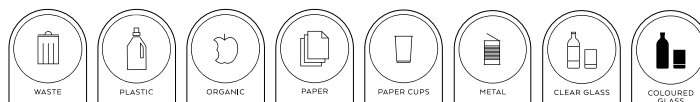

Exempel på dekalark:

Kontakta TreCe om du önskar andra symboler eller text på andra språk.