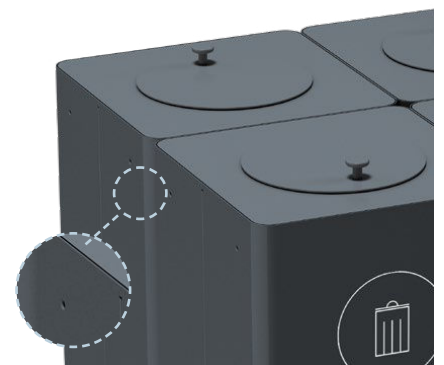

KLOSS Small Pärvit RAL 1013 med benstativ

KLOSS ansluts till varandra med hjälp av anslutningshål på varje stomme.

M1 - 12 st anslutningshål

M2 - 8 st anslutningshål

M3 - 4 st anslutningshål

OBS! Anslutningshålen finns med på alla våra stommar och kommer att synas beroende på vilken uppsättning du har.