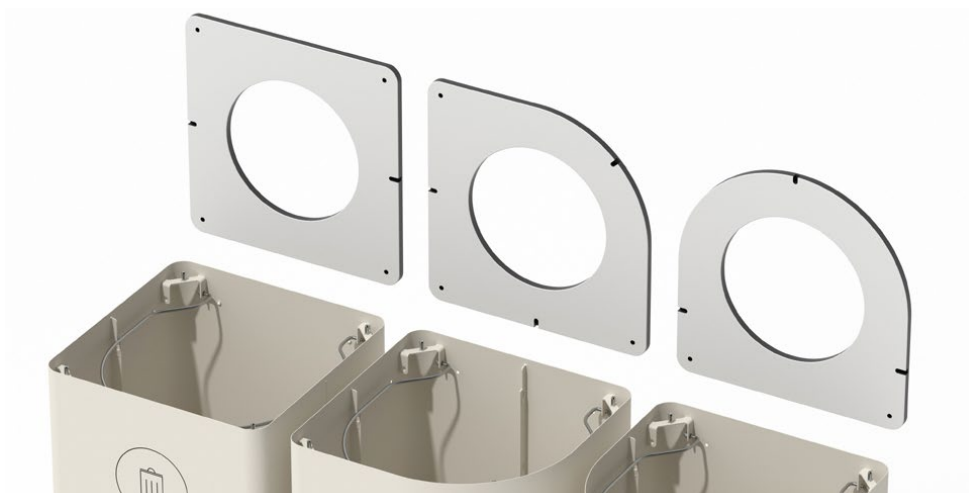

Topp: Topp i kompaktlaminat finns i 3 olika varianter beroende på vilken stomme som väljs.

Lock: Lock i kompaktlaminat med knapp pulverlackerad RAL enligt tabell nedan. Knoppen är designad och finns endast hos TreCe.

Huvud Ø30mm x Fot Ø12 mm.

KLOSS Topp Kompaktlaminat med svart kärna, Bredd 352 mm, Höjd 352 mm, Djup 12 mm.

M1: Topp kompaktlaminat

Hål Ø220 mm

Kulör	Kulör	Art nr.
F2297 Terril	Antracit	32100161
F2255 Polar White	Vit	32100162
F5343 Possum	Olivgrå	32100163

M2: Topp kompaktlaminat

Hål Ø220 mm

Kulör	Kulör	Art nr.
F2297 Terril	Antracit	32200161
F2255 Polar White	Vit	32200162
F5343 Possum	Olivgrå	32200163

M3: Topp kompaktlaminat

Hål Ø220 mm

Kulör	Kulör	Art nr.
F2297 Terril	Antracit	32300161
F2255 Polar White	Vit	32300162
F5343 Possum	Olivgrå	32300163

KLOSS Lock Kompaktlaminat med svart kärna

Inklusive KLOSS-knopp

Ø230mm

Kulör	Kulör	Knopp/Kulör	Art nr.
F2297 Terril	Antracit	RAL 7016	32700261
F2255 Polar White	Vit	RAL 9010	32700262
F5343 Possum	Olivgrå	RAL 6013	32700263