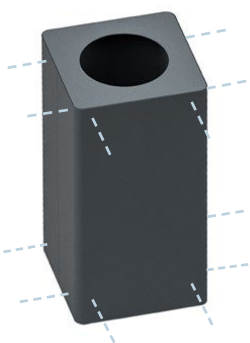

KLOSS Small Pärlvit RAL 1013, **KLOSS Mini** Gammelrosa RAL 3014 med benstativ

Hållbarhet och material

- Modulerna är tillverkade i 20 % återvunnet stål med lång hållbarhet.
- Cirkulär produkt: modulerna kan plockas isär och bytas ut, fräschas upp, repareras, renoveras och återvinnas.
- Stålkarossen är tillverkad i delar som sammanfogas med klickmetod och är delbara vid renoveringsbehov.
- Innerkärl i kombination med förhöjningsbotten möjliggör användandet av papperssäck.
- Innerkärlen och förhöjningsbotten är tillverkade av 100 % återvunnen plast.
- Gummi-inkastet är tillverkat i svart biobaserat ECO EPDM-gummi.
- KLOSS rymmer 62-68 L, Small 32-35 L och Mini 11-13 L

KLOSS Small Pärvit RAL 1013 med benstativ

KLOSS ansluts till varandra med hjälp av anslutningshål på varje stomme.

M1 - 12 st anslutningshål

M2 - 8 st anslutningshål

M3 - 4 st anslutningshål

OBS! Anslutningshålen finns med på alla våra stommar och kommer att synas beroende på vilken uppsättning du har.